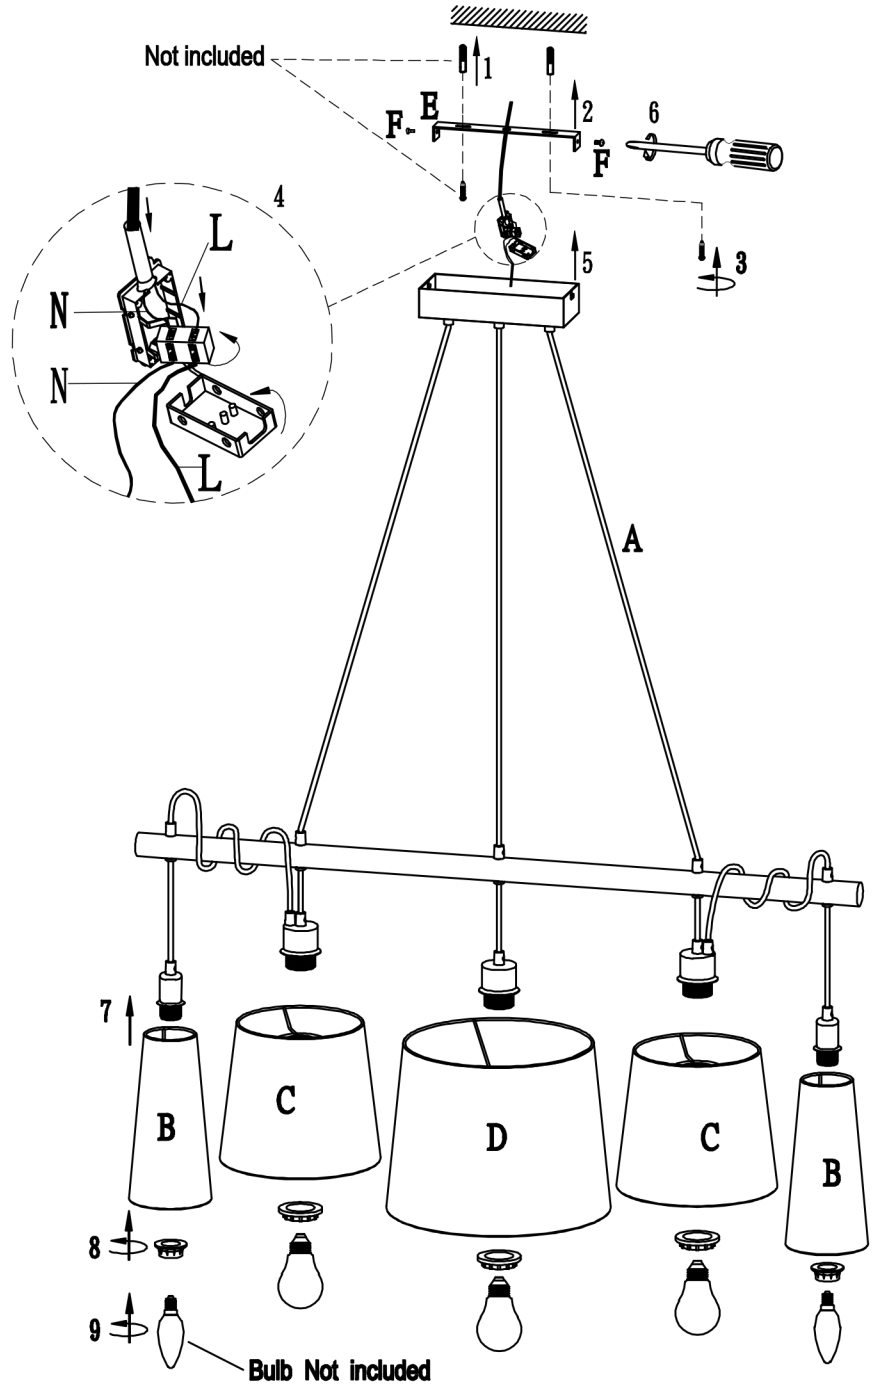

39695 Pendant Lamp Parecchi Nordic 100cm

| NO | A | B | C | D | E | F |
|------|------|-------|-------|------|------|-------|
| TYPE | | | | | | |
| QTY | 1 PC | 2 PCS | 2 PCS | 1 PC | 1 PC | 2 PCS |