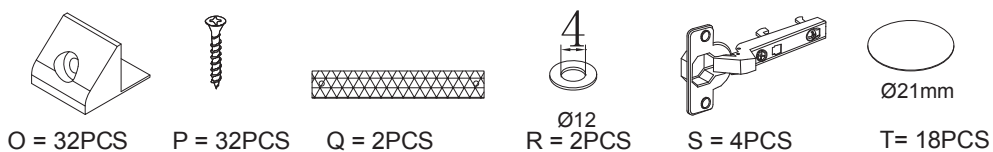

A819M50

---

45 min

x1

x2

1

2

3