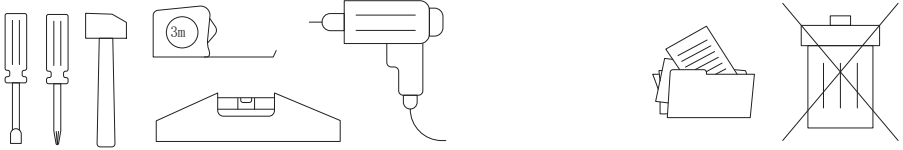

A819M50

---

45 min

x1

x2

1

2

3