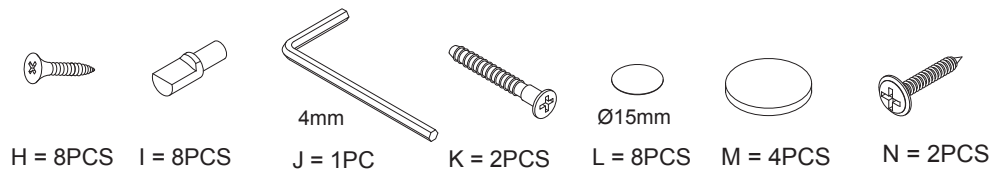

A819M50

---

45 min

x1

x2

1

2

3