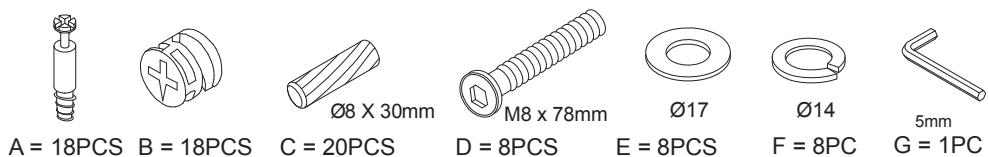

A819M50

---

45 min

x1

x2

1

2

3