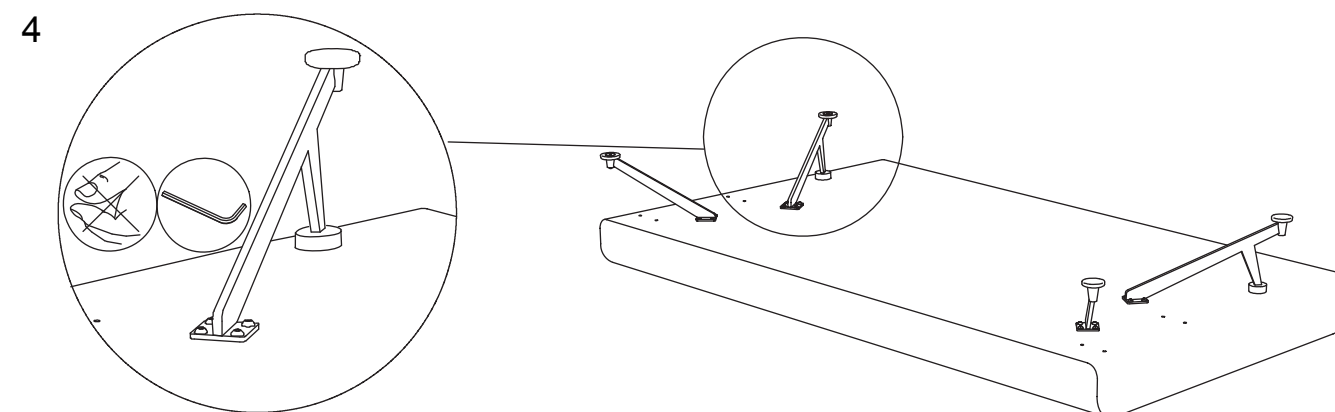

- ① X16 
- ② X4 
- ③ X1 

Benene til dette møbel vil du finde, når du åbner lynlåsen under sædet.  
 The legs for this sofa you will find, when you open the zipper under the seat.  
 Die Beine für das Sofa finden Sie indem Sie den Reißverschluss unter dem Sitz öffnen.  
 Vous trouverez les accoudoirs pour ce divan en ouvrant la fermeture sous le siège.  
 De poten van de slaapbank bevinden zich onder het zitgedeelte. U dient daarvoor de rits onder het zitgedeelte te openen.  
 沙发腿放在坐垫里面，取出时请拉开坐垫底布拉链。  
 Ножки для этого дивана Вы найдете под сиденьем, расстегнув «молнию».

1

CLICK

SOVE-SCHLAFEN-SLEEP-DORMIR

2

069373-01  
CLUBBER/CHAIR

HVILE-RUHEN-RELAX-REPOSER

3

CLICK