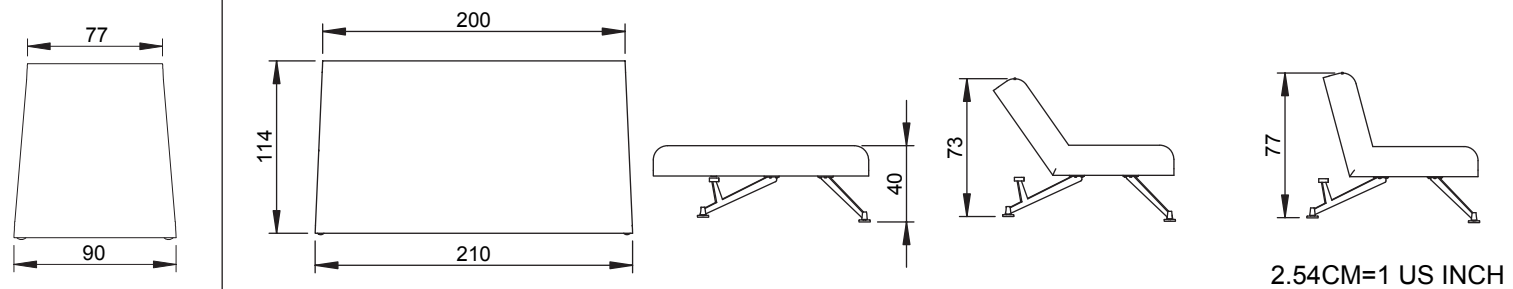

- ① X16 
- ② X4 
- ③ X1 

Benene til dette møbel vil du finde, når du åbner lynlåsen under sædet.  
 The legs for this sofa you will find, when you open the zipper under the seat.  
 Die Beine für das Sofa finden Sie indem Sie den Reißverschluss unter dem Sitz öffnen.  
 Vous trouverez les accoudoirs pour ce divan en ouvrant la fermeture sous le siège.  
 De poten van de slaapbank bevinden zich onder het zitgedeelte. U dient daarvoor de rits onder het zitgedeelte te openen.  
 沙发腿放在坐垫里面，取出时请拉开坐垫底布拉链。  
 Ножки для этого дивана Вы найдете под сиденьем, расстегнув «молнию».