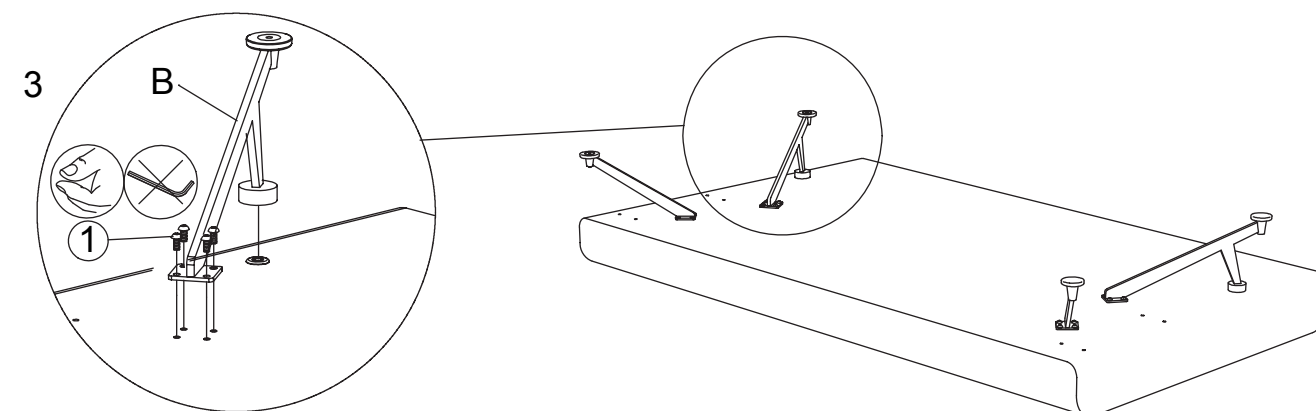

- ① X16 
- ② X4 
- ③ X1 

Benene til dette møbel vil du finde, når du åbner lynlåsen under sædet.  
 The legs for this sofa you will find, when you open the zipper under the seat.  
 Die Beine für das Sofa finden Sie indem Sie den Reißverschluss unter dem Sitz öffnen.  
 Vous trouverez les accoudoirs pour ce divan en ouvrant la fermeture sous le siège.  
 De poten van de slaapbank bevinden zich onder het zitgedeelte. U dient daarvoor de rits onder het zitgedeelte te openen.  
 沙发腿放在坐垫里面，取出时请拉开坐垫底布拉链。  
 Ножки для этого дивана Вы найдете под сиденьем, расстегнув «молнию».

1

CLICK

SOVE-SCHLAFEN-SLEEP-DORMIR

2

069373-01  
CLUBBER/CHAIR

HVILE-RUHEN-RELAX-REPOSER

3

CLICK