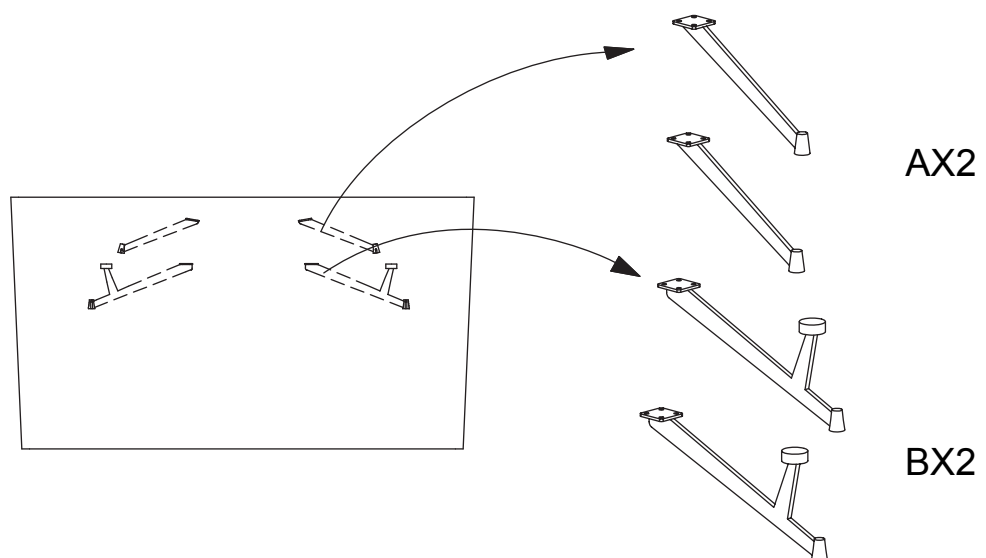

- ① X16 
- ② X4 
- ③ X1 

Benene til dette møbel vil du finde, når du åbner lynlåsen under sædet.  
 The legs for this sofa you will find, when you open the zipper under the seat.  
 Die Beine für das Sofa finden Sie indem Sie den Reißverschluss unter dem Sitz öffnen.  
 Vous trouverez les accoudoirs pour ce divan en ouvrant la fermeture sous le siège.  
 De poten van de slaapbank bevinden zich onder het zitgedeelte. U dient daarvoor de rits onder het zitgedeelte te openen.  
 沙发腿放在坐垫里面，取出时请拉开坐垫底布拉链。  
 Ножки для этого дивана Вы найдете под сиденьем, расстегнув «молнию».

1

CLICK

SOVE-SCHLAFEN-SLEEP-DORMIR

2

069373-01  
CLUBBER/CHAIR

HVILE-RUHEN-RELAX-REPOSER

3

CLICK