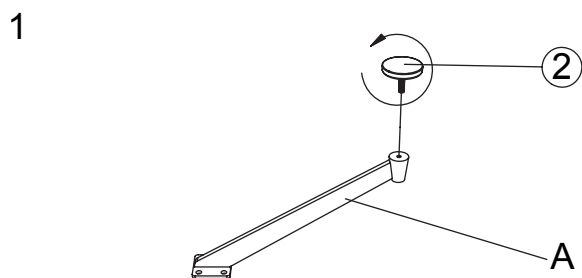

- ① X16 
- ② X4 
- ③ X1 

Benene til dette møbel vil du finde, når du åbner lynlåsen under sædet.  
 The legs for this sofa you will find, when you open the zipper under the seat.  
 Die Beine für das Sofa finden Sie indem Sie den Reißverschluss unter dem Sitz öffnen.  
 Vous trouverez les accoudoirs pour ce divan en ouvrant la fermeture sous le siège.  
 De poten van de slaapbank bevinden zich onder het zitgedeelte. U dient daarvoor de rits onder het zitgedeelte te openen.  
 沙发腿放在坐垫里面，取出时请拉开坐垫底布拉链。  
 Ножки для этого дивана Вы найдете под сиденьем, расстегнув «молнию».

1

CLICK

SOVE-SCHLAFEN-SLEEP-DORMIR

2

069373-01  
CLUBBER/CHAIR

HVILE-RUHEN-RELAX-REPOSER

3

CLICK