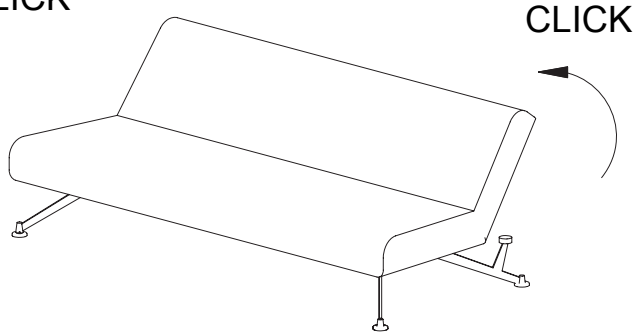

- ① X16 
- ② X4 
- ③ X1 

Benene til dette møbel vil du finde, når du åbner lynlåsen under sædet.  
 The legs for this sofa you will find, when you open the zipper under the seat.  
 Die Beine für das Sofa finden Sie indem Sie den Reißverschluss unter dem Sitz öffnen.  
 Vous trouverez les accoudoirs pour ce divan en ouvrant la fermeture sous le siège.  
 De poten van de slaapbank bevinden zich onder het zitgedeelte. U dient daarvoor de rits onder het zitgedeelte te openen.  
 沙发腿放在坐垫里面，取出时请拉开坐垫底布拉链。  
 Ножки для этого дивана Вы найдете под сиденьем, расстегнув «молнию».

1

CLICK

SOVE-SCHLAFEN-SLEEP-DORMIR

2

069373-01  
CLUBBER/CHAIR

HVILE-RUHEN-RELAX-REPOSER

3

CLICK

HVILE-RUHEN-RELAX-REPOSER

4

SIDDE-SITZEN-SIT-ASSISE

5

CLICK

SIDDE-SITZEN-SIT-ASSISE

6

SOVE-SCHLAFEN-SLEEP-DORMIR