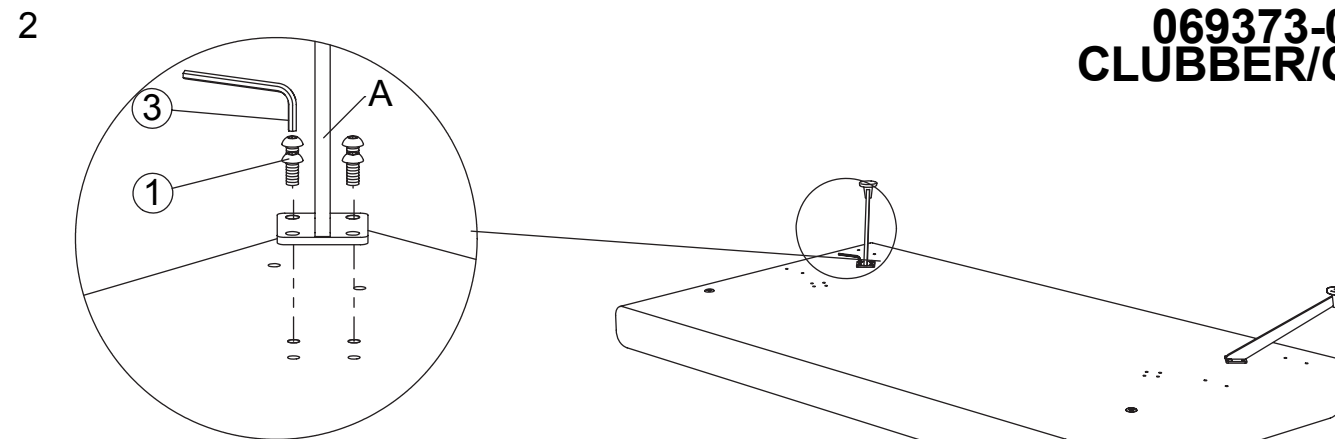

- ① X16 
- ② X4 
- ③ X1 

Benene til dette møbel vil du finde, når du åbner lynlåsen under sædet.  
 The legs for this sofa you will find, when you open the zipper under the seat.  
 Die Beine für das Sofa finden Sie indem Sie den Reißverschluss unter dem Sitz öffnen.  
 Vous trouverez les accoudoirs pour ce divan en ouvrant la fermeture sous le siège.  
 De poten van de slaapbank bevinden zich onder het zitgedeelte. U dient daarvoor de rits onder het zitgedeelte te openen.  
 沙发腿放在坐垫里面，取出时请拉开坐垫底布拉链。  
 Ножки для этого дивана Вы найдете под сиденьем, расстегнув «молнию».

1

CLICK

SOVE-SCHLAFEN-SLEEP-DORMIR

2

069373-01  
CLUBBER/CHAIR

HVILE-RUHEN-RELAX-REPOSER

3

CLICK