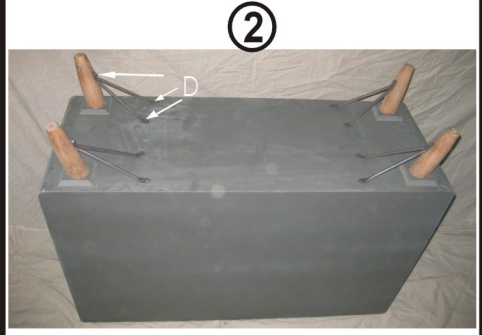

80322

KARE
DESIGN

KommodeXFactory 5 Schübe

③