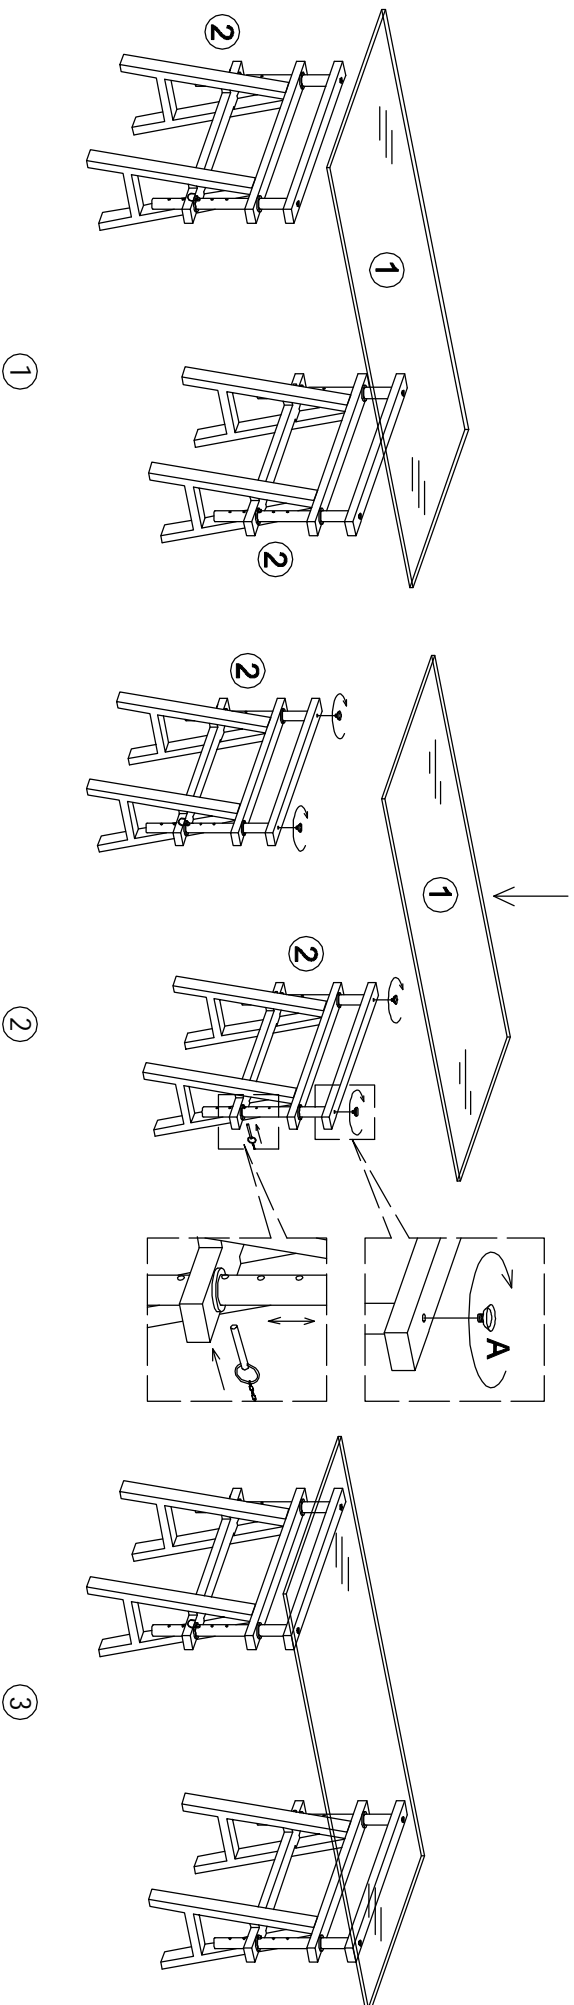

KARRE

76283 Tisch Pintor 160x80cm

DESIGN

NO.	A
TYPE	
SINE	M6
QTY	4 PCS